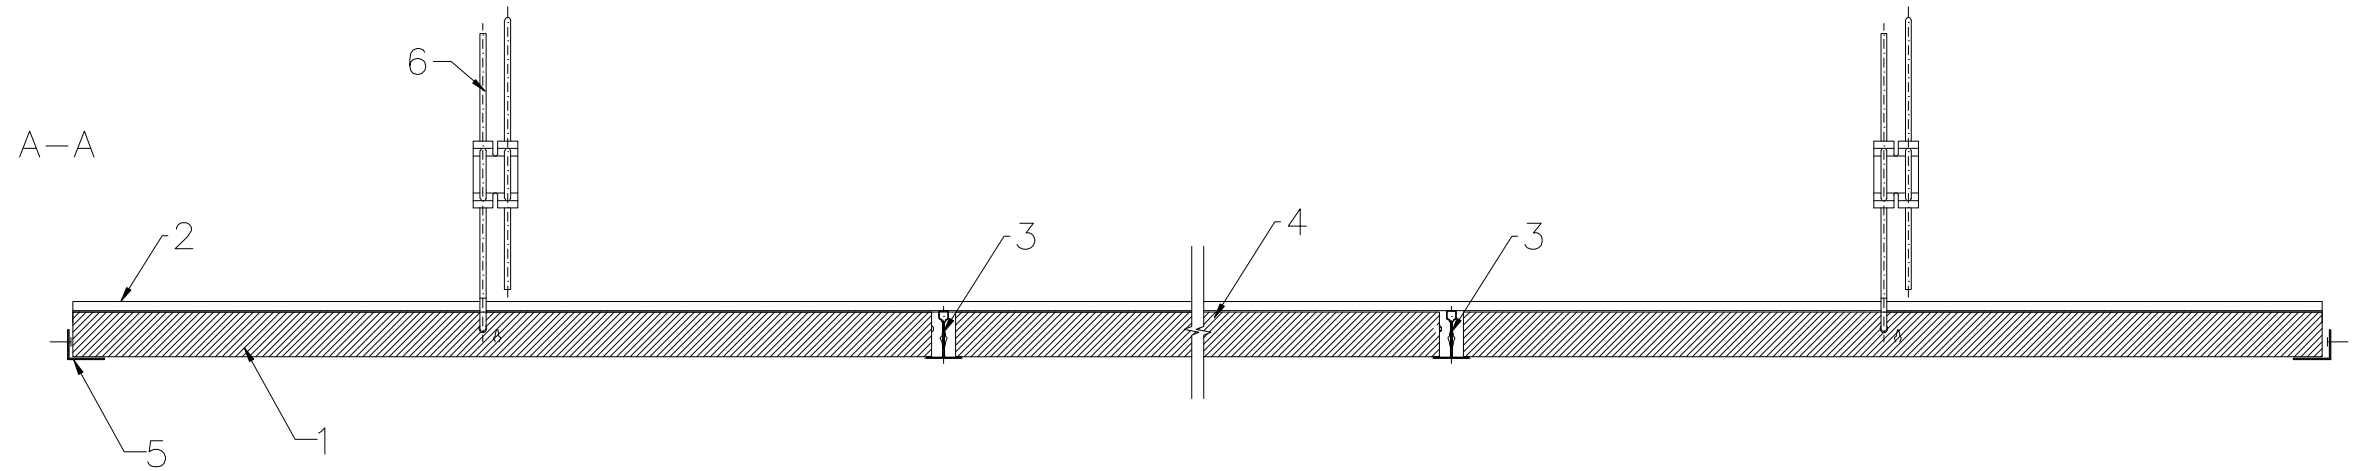

1. Подвесной потолок "ПАЛИТРА".
Акустические панели 600х600х30мм.
2. Основная направляющая T24-3600
3. Направляющая T24-1200
4. Направляющая T24-600
5. Уголок 19х24-3000
6. Регулируемый подвес (тяга+крюк)

All screws and other fastenings shown are indicative and illustrative only.
Specific fasteners should be chosen dependent on substrates and materials being used.